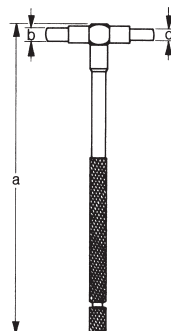

Jogo de Calibres Expansíveis

- Modelo extra longo para medição de furos pequenos.
- Medição com uso de micrômetro externo.
- Superfícies temperadas que garantem durabilidade.

Série 154

Para medir furos.

154-902

Jogo 154-902:

Capacidade mm	ØD mm	L mm	Ød mm	l mm
3 – 5	2,8– 5,2	90,0	5,5	22,5
5 – 7,5	4,8– 7,8	97,6	5,5	30,0
7,5–10	7,3–10,3	102,8	8,5	35,0
10 –13	9,8–13,2	108,0	8,5	40,0

Jogo de Calibres Telescópicos

- Pontas autocentrantes e acabamento cromado.
- Pressão constante da ponta na superfície de medição. Com trava.

Série 155

Para medir diâmetro interno.

155-905

Jogo 155-905:

Capacidade mm	Individual- Código	a mm	b mm	c mm
8 – 12,7	155-127	105	4,0	3,0
12,7– 19	155-128	110	5,0	3,5
19 – 32	155-129	110	5,0	3,5
32 – 54	155-130	150	7,5	6,0
54 – 90	155-131	150	7,5	6,0
90 –150	155-132	150	7,5	6,0

Especificações

Peso: 125 g

Inclui estojo plástico

Especificações

Inclui estojo plástico