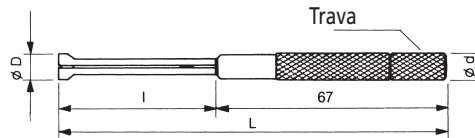

Jogo de Calibres Expansíveis

- Modelo extra longo para medição de furos pequenos.
- Medição com uso de micrômetro externo.
- Superfícies temperadas que garantem durabilidade.

Série 154

Para medir furos.

154-902

Jogo 154-902:

Capacidade mm	ØD mm	L mm	Ød mm	l mm
3 – 5	2,8– 5,2	90,0	5,5	22,5
5 – 7,5	4,8– 7,8	97,6	5,5	30,0
7,5–10	7,3–10,3	102,8	8,5	35,0
10 –13	9,8–13,2	108,0	8,5	40,0

Jogo de Calibres Telescópicos

- Pontas autocentrantes e acabamento cromado.
- Pressão constante da ponta na superfície de medição. Com trava.

Série 155

Para medir diâmetro interno.

155-905

Jogo 155-905:

Capacidade mm	Individual- Código	a mm	b mm	c mm
8 – 12,7	155-127	105	4,0	3,0
12,7– 19	155-128	110	5,0	3,5
19 – 32	155-129	110	5,0	3,5
32 – 54	155-130	150	7,5	6,0
54 – 90	155-131	150	7,5	6,0
90 –150	155-132	150	7,5	6,0

Especificações

Peso: 125 g

Inclui estojo plástico

Especificações

Inclui estojo plástico